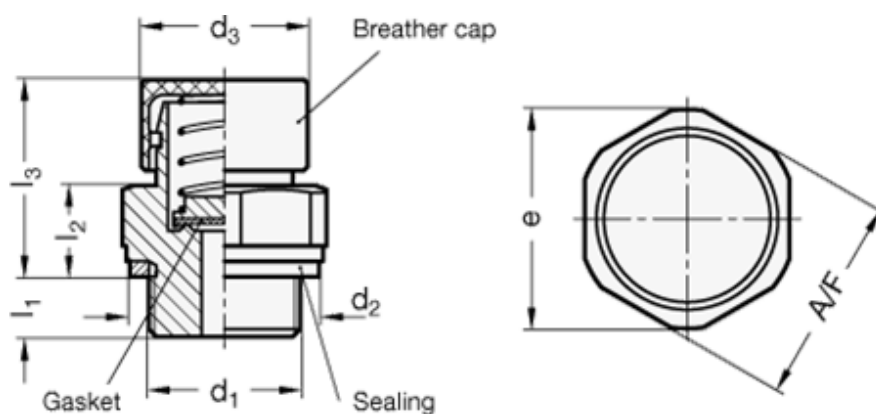

Varenummer: 20881M1815200MSM  
Beskrivelse: E+G  
Udluftningsventil, - M18x1.5

## Mål

A/F - NV	= 22
d2	= 24
d3	= 22
e	= 23.5
Gevind d1	= M18x1.5
l1	= 8.5
l2	= 11.5
l3	= 26.5