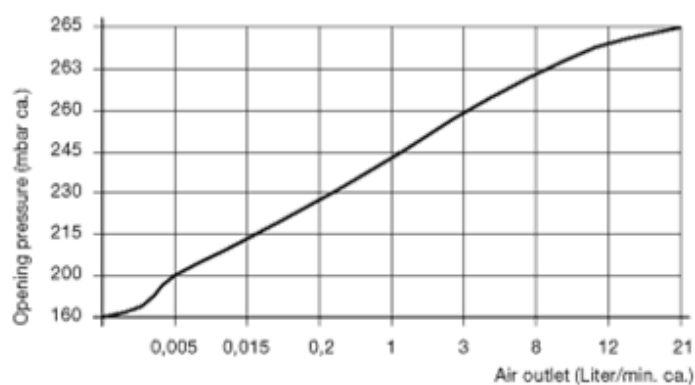

## Mål

A/F - NV	= 22
d2	= 24
d3	= 22
e	= 23.5
Gevind d1	= M18x1.5
l1	= 8.5
l2	= 11.5
l3	= 26.5